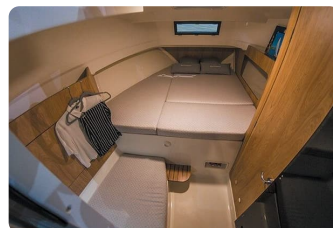

04.07 – 11.07	1200 PLN
11.07 – 18.07	1200 PLN
18.07 – 25.07	1200 PLN
25.07 – 01.08	1200 PLN
01.08 – 08.08	1200 PLN
08.08 – 15.08	1200 PLN
15.08 – 22.08	900 PLN
22.08 – 29.08	900 PLN
29.08 – 26.09	900 PLN
26.09 – 31.10	900 PLN

Cena od
za noc

900 PLN

Zarezerwuj ten jacht

Sprawdź dostępność i zarezerwuj online na naczarter.pl

ZADZWOŃ

+48 516 700 953