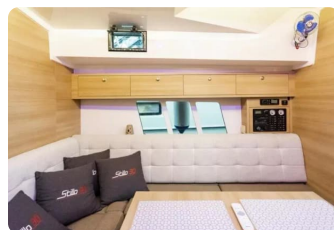

24.06 – 01.07	1000 PLN
01.07 – 08.07	1000 PLN
08.07 – 15.07	1000 PLN
15.07 – 22.07	1000 PLN
22.07 – 29.07	1000 PLN
29.07 – 05.08	1000 PLN
05.08 – 12.08	1000 PLN
12.08 – 19.08	1000 PLN
19.08 – 26.08	1000 PLN
26.08 – 02.09	1000 PLN
02.09 – 09.09	1000 PLN
09.09 – 30.09	800 PLN
30.09 – 28.10	500 PLN

Cena od
za noc

500 PLN

Zarezerwuj ten jacht

Sprawdź dostępność i zarezerwuj online nanaczarterer.pl

ZADZWOŃ

+48 516 700 953